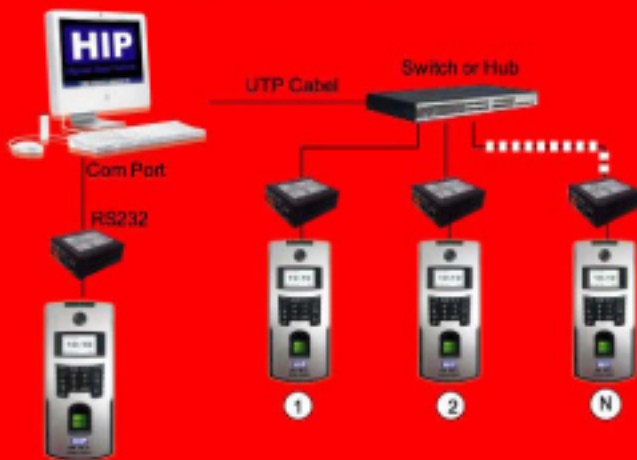

### Standalone Fingerprint Access Control System

เครื่องที่รวมระบบความปลอดภัยไว้ที่เครื่องเดียวกันสามารถควบคุมประตูและม็กล็อกเพื่อคุณคนที่มาติดต่อได้ผ่านทาง **Monitor** ที่มาพร้อมกับตัวเครื่อง รวมทั้งสามารถสั่งเปิดประตูและ สวมหน้ากากผ่านทางตัวเครื่อง กับอุปกรณ์ **Monitor** ได้ด้วย อีกทั้งยังคงความสามารถของระบบ **Access Control** ที่ครบถ้วนทุกประการ รองรับลายนิ้วมือได้ **1,500** ลายนิ้วมือ และเก็บข้อมูลได้ **50,000** รายการ ตัวเครื่องออกแบบมาสวยงามและดูแข็งแรงเหมาะกับการใช้งานด้านความปลอดภัยที่สมบูรณ์แบบที่สุด

### Bestchoice

TEL 02-6420640-1

**Connection**

Connection Type Network Protocol TCP/IP  
And Serial Port

Connection Access Control & Video Phone

**หน้าจอสี Video Phone**

สามารถ มองเห็นตัวบุคคลที่มาติดต่อ และพูดคุยกันได้  
พร้อมทั้งสามารถเปิดประตูผ่านเครื่อง VIDEO PHONE ได้ทันที

**กล้อง CAMERA ในตัวเครื่อง CM-701C**

**NEW CM 701-C**  
VIDEO PHONE

สามารถมองเห็นภาพคนที่มาติดต่อได้ทันที ผ่านกล้อง  
CAMERA ในตัวเครื่อง ไม่แสดงผลที่จอ Video Phone

**Technical Specification**

Description	Specification
Size	210 x 90 x 42 mm.
Register capacity:	1,500/2,800
Record capacity:	50,000/120,000
Hardware platform:	ZEM 300
Identification	1:1 or 1:N
Identification Speed	<=2 Sec.
Communications:	RS232, RS485, TCP/IP (standard)
Access Control Function	50 Timezone, 5 Group, 10 Controller
Operating temperature:	0-45 °C
Operating humidity:	10%-80%
Control Box model	C2, Alarm, Auto Selector Communications
Display	Blue Backlight
Support language:	Thai, English
Optional:	-Video Phone Color Screen