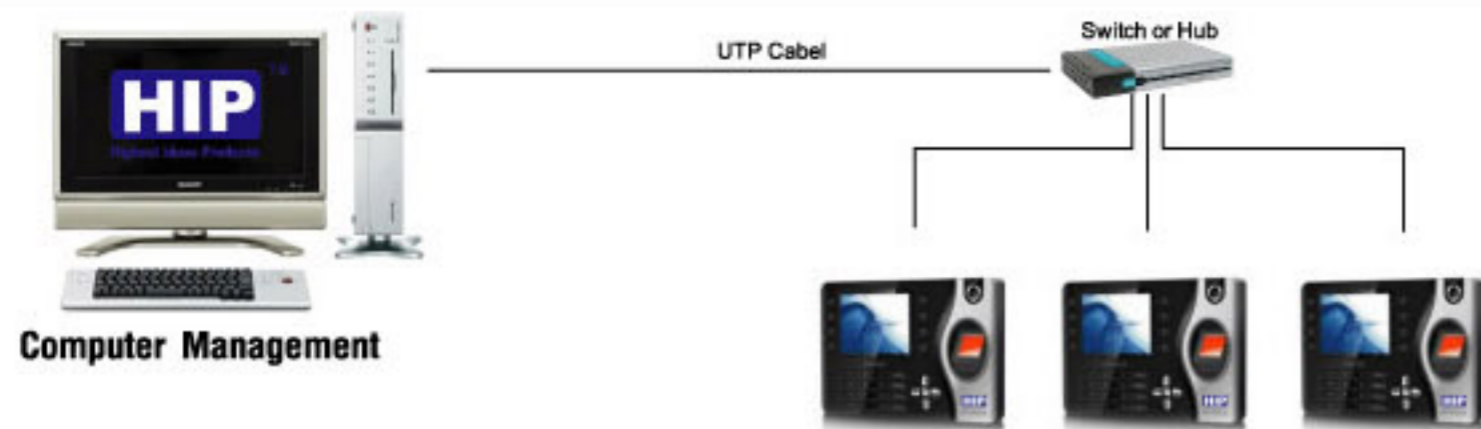

Connection Type Network Protocol TCP/IP

ขนาดเล็กกระทัดรัด สวยงาม